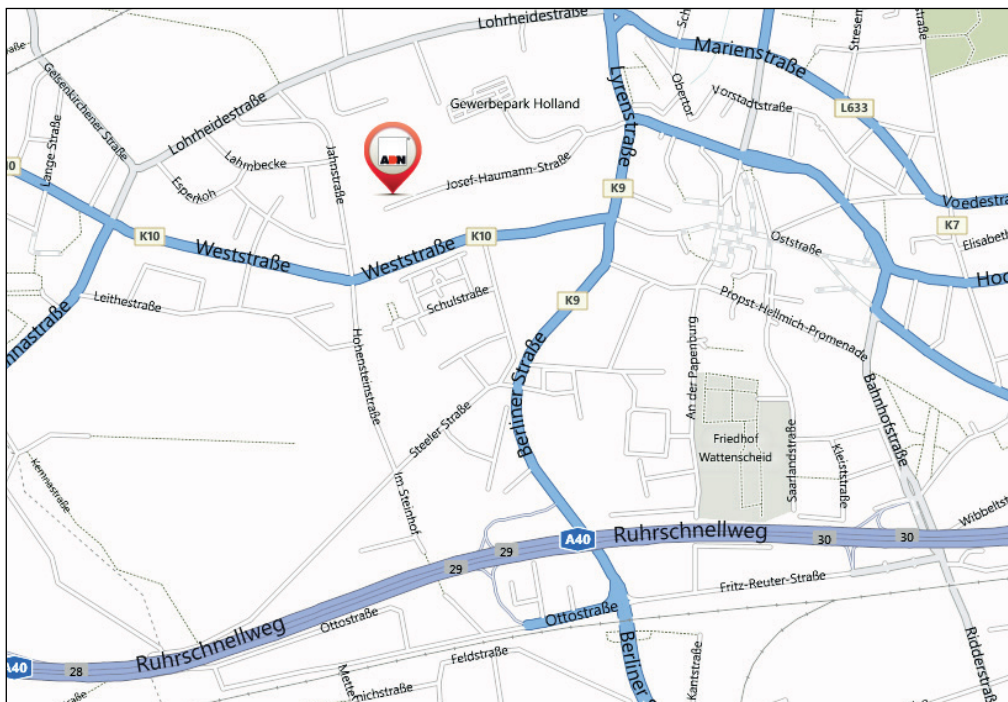

ANFAHRTSBEREICHUNG BOCHUM

ADN® Advanced Digital Network Distribution GmbH

Josef-Haumann-Str. 10
44866 Bochum

Tel.: +49 2327 9912-0
Mail: info@adn.de
Web: www.adn.de

Mit dem Auto über die A40 (beide Richtungen):

- » Abfahrt Wattenscheid-West.
- » Biegen Sie am Ende der Ausfahrt an der Ampel links in die Berliner Straße in Richtung Wattenscheid ein.
- » Folgen Sie dem Straßenverlauf für ca. 1 km.
- » Fahren Sie geradeaus auf die Lyrenstraße.
- » Biegen Sie an der ersten Ampel links in die Josef-Haumann-Straße ein.
- » Die ADN befindet sich am Ende der Straße auf der rechten Seite.
- » Kostenlose Parkmöglichkeiten befinden sich entlang der Josef-Haumann-Straße, sowie auf dem Parkplatz hinter dem ADN-Gebäude.

Anreise mit öffentlichen Verkehrsmitteln von Bochum Hbf

- » Ab Bochum Hbf mit SB 302 bis Haltestelle Lohrheide Straße.
- » Von der Haltestelle folgen Sie der Straße in Richtung Förderturm.
- » Rechts abbiegen auf Josef-Haumann-Straße.
- » Die ADN befindet sich am Ende der Straße auf der rechten Seite.

*Bitte fragen Sie bei Buchung nach den ADN-Sonderkonditionen.
Gute Anbindung zur A40, direkt am Bochumer Musical Starlight
Express gelegen. Entfernung zur ADN: ca. 9,5 km.*

Mercure Hotel Bochum City ★ ★ ★ ★