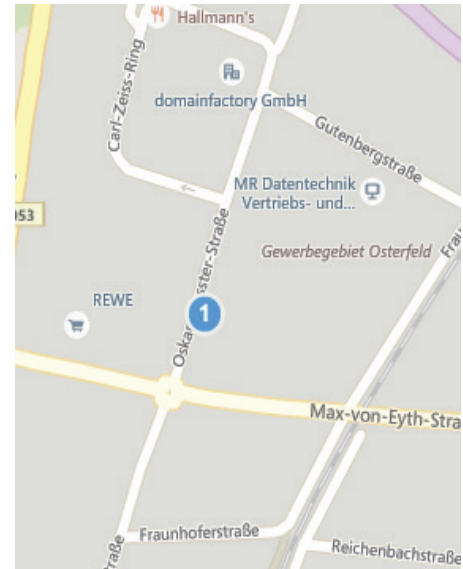

### Anreise mit dem Auto aus dem Norden (Nürnberg):

- ▶ Über A9 bis Ausfahrt 71-Garching-Süd auf B471 in Richtung Ismaning einfädeln.
- ▶ Biegen Sie links auf B471 ab.
- ▶ Biegen Sie rechts auf Oskar-Messter-Straße ab.
- ▶ Das Ziel befindet sich rechts.

### Anreise mit dem Auto aus dem Süden (Salzburg):

- ▶ Fahren Sie über die A8 bis Ausfahrt 95 - Kreuz München-Süd in Richtung.
- ▶ A99 Nürnberg/Stuttgart einfädeln.
- ▶ Weiter auf der A99 bis Ausfahrt 14 Richtung Ismaninger Str./B471 fahren.
- ▶ Rechts abbiegen auf Ismaninger Str./B471.
- ▶ Weiter auf B471.
- ▶ Rechts halten Richtung Max-von-Eyth-Straße.
- ▶ Geradeaus auf Max-von-Eyth-Straße.
- ▶ Im Kreisverkehr erste Ausfahrt (Oskar-Messter-Straße) nehmen.
- ▶ Das Ziel befindet sich links.

Weiterhin stehen direkt vor dem ADN Gebäude 3 ADN Parkplätze zur Verfügung, weiterhin kann man entlang der Oskar-Messer-Str. ebenfalls kostenlos parken.

Zudem können unsere Kunden auf dem VOLVO Firmenparkplatz kostenlos parken. Fa. VOLVO ,Oskar-Messter-Str. 20, 85737 Ismaning  
Wo sich die 1 befindet, ist die Fa. VOLVO und genau gegenüber ist der Parkplatz. Max. 5-10 Minuten Fußweg zur ADN.