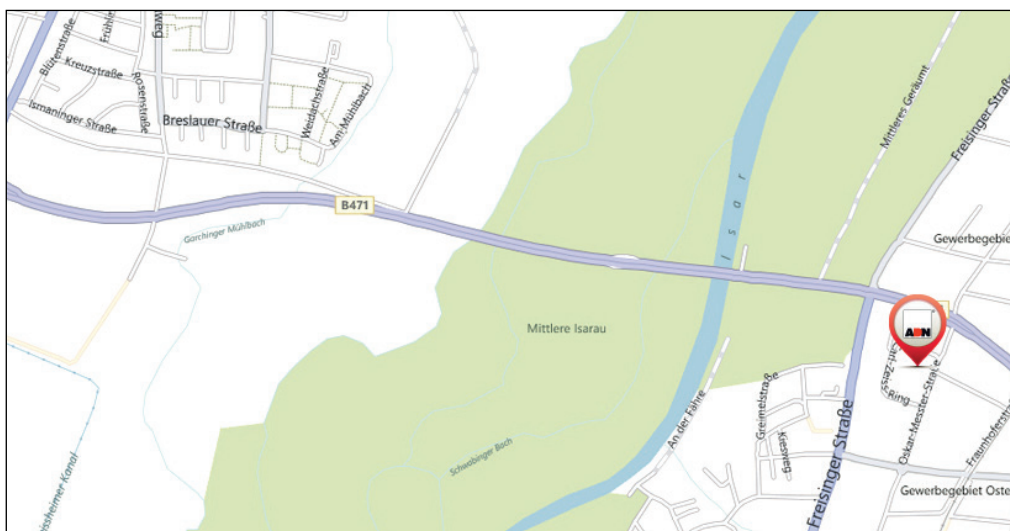

ANFAHRTSBESCHREIBUNG

ISMANING (MÜNCHEN)

**ADN® Advanced Digital
Network Distribution GmbH**

Oskar-Messter-Str. 33
85737 Ismaning

Tel.: +49 2327 9912-116

Mail: training@adn.de

Web: www.adn.de

Anreise mit dem Auto aus dem Norden (Nürnberg):

- Über A9 bis Ausfahrt 71-Garching-Süd auf B471 in Richtung Ismaning einfädeln.
- Biegen Sie links auf B471 ab.
- Biegen Sie rechts auf Oskar-Messter-Straße ab.
- Das Ziel befindet sich rechts.

Anreise mit dem Auto aus dem Süden (Salzburg):

- Fahren Sie über die A8 bis Ausfahrt 95 - Kreuz München-Süd in Richtung.
- A99 Nürnberg/Stuttgart einfädeln.
- Weiter auf der A99 bis Ausfahrt 14 Richtung Ismaninger Str./B471 fahren.
- Rechts abbiegen auf Ismaninger Str./B471.
- Weiter auf B471.
- Rechts halten Richtung Max-von-Eyth-Straße.
- Geradeaus auf Max-von-Eyth-Straße.
- Im Kreisverkehr erste Ausfahrt (Oskar-Messter-Straße) nehmen.
- Das Ziel befindet sich links.