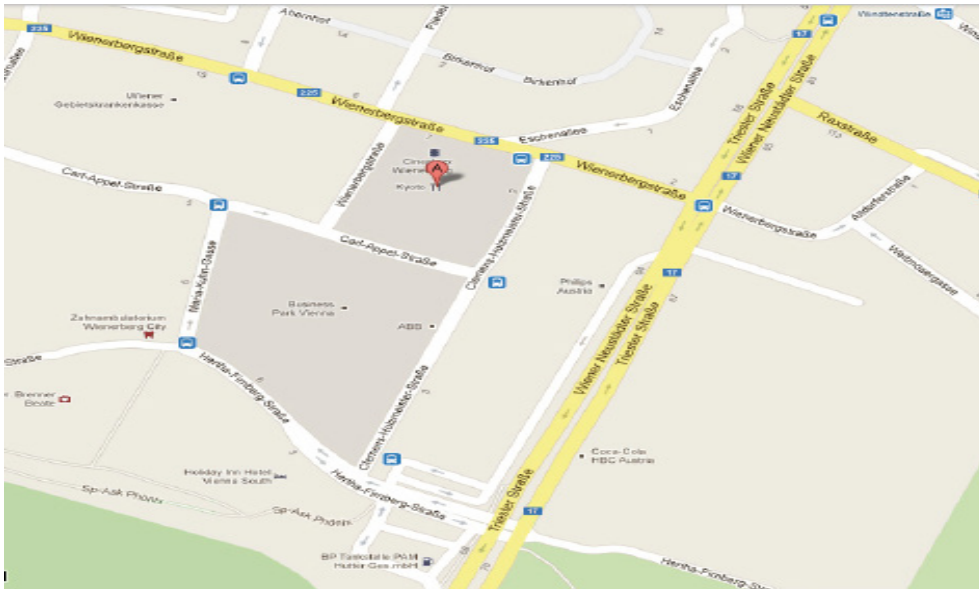

# ANFAHRTSBSCHREIBUNG WIEN

Das Training findet in den Räumlichkeiten der ADN Österreich statt.

### Von Süden:

Südautobahn A2 bis Wien – Ausfahrt „Zentrum“ – Triesterstraße bis Linksabbiegespur bei BP-Tankstelle (2. BP-Tankstelle gegenüber Coca Cola) – links abbiegen auf Hertha-Finberg-Straße – die 2. Straße rechts abbiegen auf Maria-Kuhn-Gasse bis zur Twin-Tower-Garage P3.

### Von Westen:

Westautobahn A1 bis Abzweigung zur Außenring-Autobahn A21 Richtung Wien – im Bereich Wien Abfahrt zur Autobahn A2 Richtung Wien – Südautobahn A2 bis Wien – Ausfahrt „Zentrum“ – Triesterstraße bis Linksabbiegespur bei BP-Tankstelle (2. BP-Tankstelle gegenüber Coca Cola) – links abbiegen auf Hertha-Finberg-Straße – die 2. Straße rechts abbiegen auf Maria-Kuhn-Gasse bis zur Twin-Tower-Garage P3.

### Von Osten (Flughafen):

Ostautobahn A4 bis Anschluss Knoten Schwechat – S1 Richtung Wien – Abfahrt „Zentrum“ - Triesterstraße bis Linksabbiegespur bei BP-Tankstelle (2. BP-Tankstelle gegenüber Coca Cola) – links abbiegen auf Hertha-Finberg-Straße – die 2. Straße rechts abbiegen auf Maria-Kuhn-Gasse bis zur Twin-Tower-Garage P3.